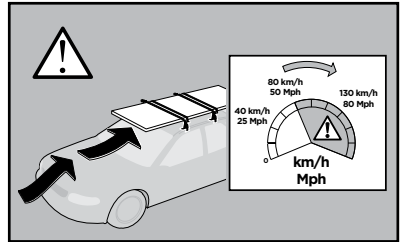

Thule Rapid System Kit 1356

> Instructions

MITSUBISHI Colt, 5-dr Hatchback, 04-

ISO 11154-E

1

	X (scale)	X (mm)	X (inch)
MITSUBISHI Colt, 5-dr Hatchback, 04-	37,5	1026	40 ³/₈

	Y (scale)	Y (mm)	Y (inch)
MITSUBISHI Colt, 5-dr Hatchback, 04-	33,5	986	38 ⁷/₈