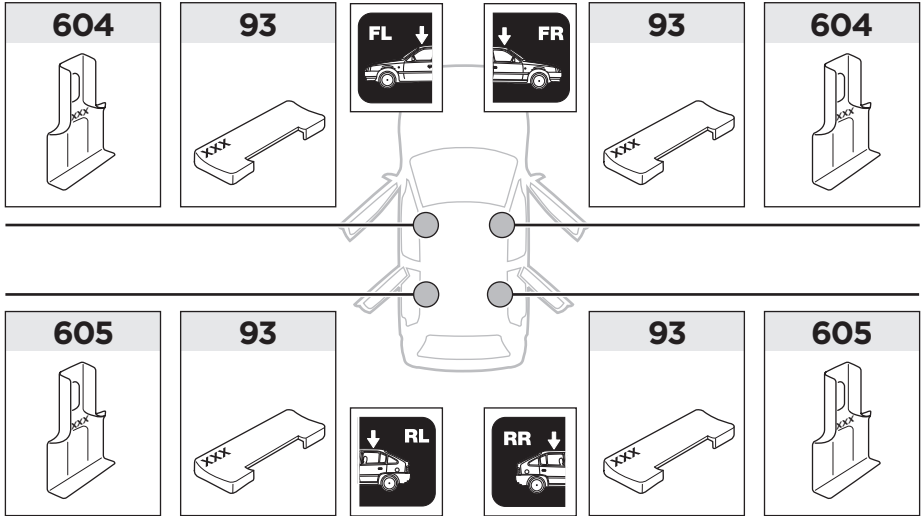

x1

605 x2

x1

1

	X (scale)	X (mm)	X (inch)
<b>MAZDA 3, 5-dr Hatchback, 04-08</b>	<b>37</b>	<b>1021</b>	<b>40 1/4</b>

	Y (scale)	Y (mm)	Y (inch)
<b>MAZDA 3, 5-dr Hatchback, 04-08</b>	<b>35,5</b>	<b>1006</b>	<b>39 5/8</b>

**2**

**MAZDA 3**, 5-dr Hatchback, 04-08

**3**

	W (mm)	Z (mm)	W (inch)	Z (inch)
<b>MAZDA 3</b> , 5-dr Hatchback, 04-08	<b>270</b>	<b>700</b>	<b>8 1/8</b>	<b>27 1/2</b>