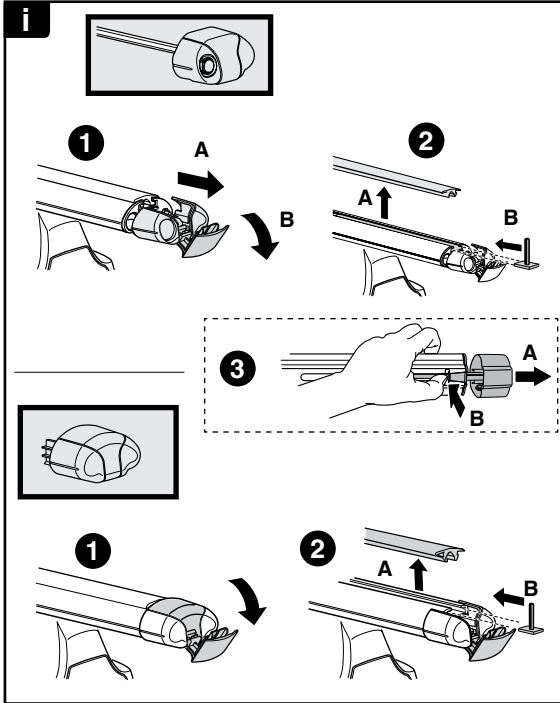

한국어 번갈아 가며 조이십시오.

日本語 交互に締め付けてください。

ไทย ชันในแบบสลับ

8

x1
17 mm

THULE
SWEDEN
**ONE
KEY
SYSTEM**

-  **544** (x4)
 -  **596** (x6)
 -  **588** (x8)
 -  **510** (x10)
 -  **452** (x12)
- NA
EUR
ASIA

WW ▶ Thule Sweden AB, Box 69, 330 33 Hillerstorp, SWEDEN
NA ▶ Thule Inc., 42 Silvermine Road, Seymour, Connecticut 06483, USA