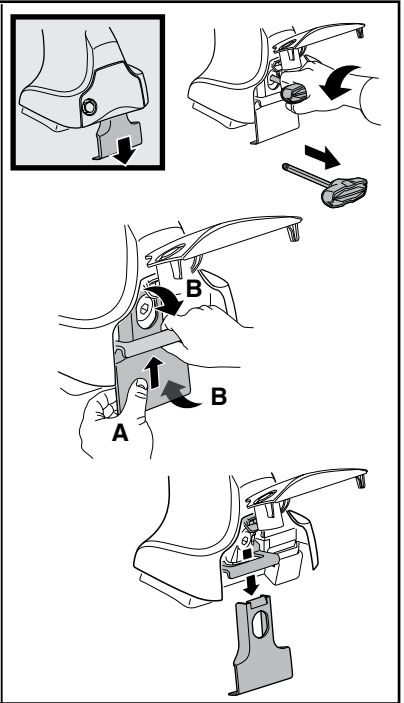

한국어 번갈아 가며 조이십시오.

日本語 交互に締め付けてください。

ไทย ชันในแบบสลับ

8

x1
17 mm

THULE
SWEDEN
**ONE
KEY
SYSTEM**

-  **544** (x4)
 -  **596** (x6)
 -  **588** (x8)
 -  **510** (x10)
 -  **452** (x12)
- NA
EUR
ASIA

WW ▶ Thule Sweden AB, Box 69, 330 33 Hillerstorp, SWEDEN
NA ▶ Thule Inc., 42 Silvermine Road, Seymour, Connecticut 06483, USA