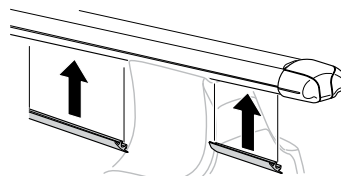

한국어 번갈아 가며 조이십시오.

日本語 交互に締め付けてください。

ไทย ชันในแบบสลับ

8

x1
17 mm

THULE
SWEDEN
**ONE
KEY
SYSTEM**

-  **544** (x4)
 -  **596** (x6)
 -  **588** (x8)
 -  **510** (x10)
 -  **452** (x12)
- NA
EUR
ASIA

WW ▶ Thule Sweden AB, Box 69, 330 33 Hillerstorp, SWEDEN
NA ▶ Thule Inc., 42 Silvermine Road, Seymour, Connecticut 06483, USA