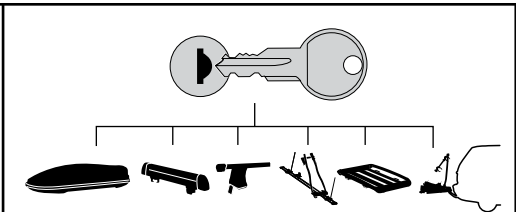

한국어 번갈아 가며 조이십시오.

日本語 交互に締め付けてください。

ไทย ชันในแบบสลับ

8

x1
17 mm

THULE
SWEDEN
**ONE
KEY
SYSTEM**

-  **544** (x4)
 -  **596** (x6)
 -  **588** (x8)
 -  **510** (x10)
 -  **452** (x12)
- NA
EUR
ASIA

WW ▶ Thule Sweden AB, Box 69, 330 33 Hillerstorp, SWEDEN
NA ▶ Thule Inc., 42 Silvermine Road, Seymour, Connecticut 06483, USA