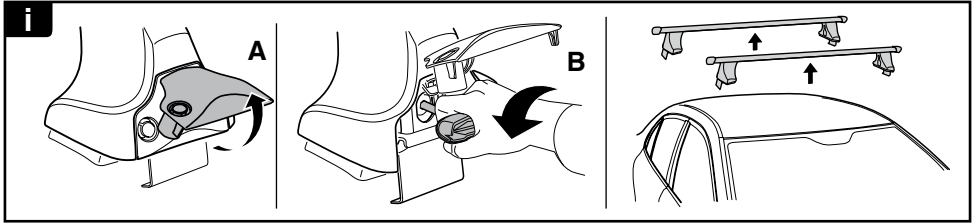

한국어 번갈아 가며 조이십시오.

日本語 交互に締め付けてください。

ไทย ชันในแบบสลับ

8

x1
17 mm

THULE
SWEDEN
**ONE
KEY
SYSTEM**

-  **544** (x4)
 -  **596** (x6)
 -  **588** (x8)
 -  **510** (x10)
 -  **452** (x12)
- NA
EUR
ASIA

WW ▶ Thule Sweden AB, Box 69, 330 33 Hillerstorp, SWEDEN
NA ▶ Thule Inc., 42 Silvermine Road, Seymour, Connecticut 06483, USA