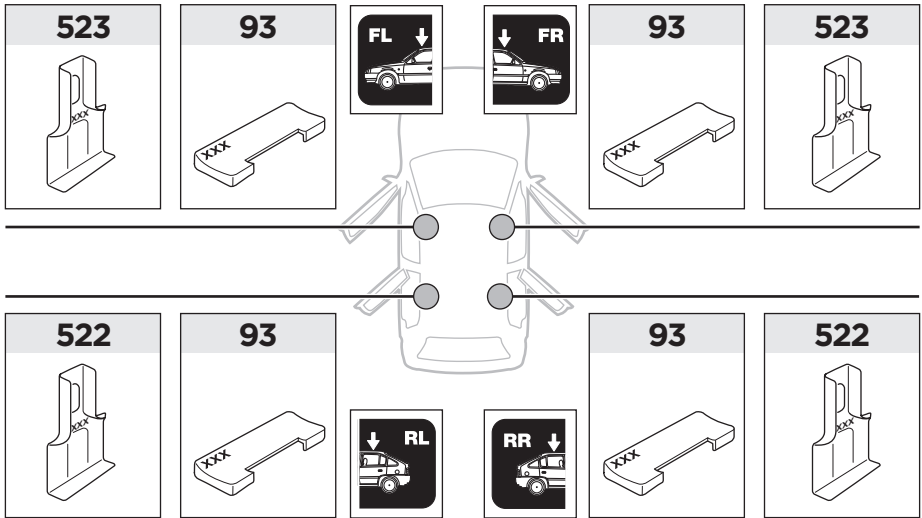

MAZDA Atenza Sport Wagon, 5-dr Estate, 02-07 (JPN)

3

	W (mm)	Z (mm)	W (inch)	Z (inch)
MAZDA 3 , 5-dr Hatchback, *04-09	254	660	10	26
MAZDA 6 , 4-dr Sedan, 02-04, 05-07	250	650	9 7/8	25 5/8
MAZDA 6 , 5-dr Hatchback, 02-04, 05-07 / *04-08	250	650	9 7/8	25 5/8
MAZDA 6 , 5-dr Estate, 02-05, 06-07	435	700	17 1/8	27 1/4
MAZDA Atenza , 4-dr Sedan, 02-04, 05-07 (JPN)	250	650	9 7/8	25 5/8
MAZDA Atenza , 5-dr Hatchback, 02-04, 05-07 (JPN)	250	650	9 7/8	25 5/8
MAZDA Atenza Sport Wagon , 5-dr Estate, 02-07 (JPN)	435	700	17 1/8	27 1/4