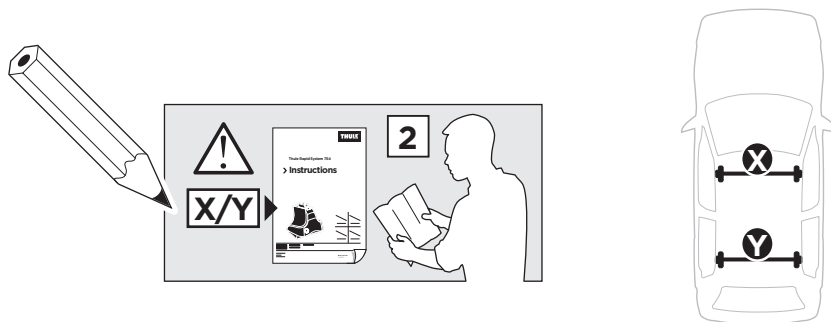

ISO 11154-E

141302

©20130305
519-1302-03

Bring your life
thule.com

1

	X (scale)	X (mm)	X (inch)
MAZDA 3 , 5-dr Hatchback, *04-09	36	1013	39 ⁷ / ₈
MAZDA 6 , 4-dr Sedan, 02-04, 05-07	32	971	38 ¹ / ₄
MAZDA 6 , 5-dr Hatchback, 02-04, 05-07 / *04-08	32	971	38 ¹ / ₄
MAZDA 6 , 5-dr Estate, 02-05, 06-07	31	961	37 ⁷ / ₈
MAZDA Atenza , 4-dr Sedan, 02-04, 05-07 (JPN)	32	971	38 ¹ / ₄
MAZDA Atenza , 5-dr Hatchback, 02-04, 05-07 (JPN)	32	971	38 ¹ / ₄
MAZDA Atenza Sport Wagon , 5-dr Estate, 02-07 (JPN)	31	961	37 ⁷ / ₈

	Y (scale)	Y (mm)	Y (inch)
MAZDA 3 , 5-dr Hatchback, *04-09	34,5	996	39 ¹ / ₄
MAZDA 6 , 4-dr Sedan, 02-04, 05-07	30,5	971	38 ¹ / ₄
MAZDA 6 , 5-dr Hatchback, 02-04, 05-07 / *04-08	30,5	953	37 ¹ / ₂
MAZDA 6 , 5-dr Estate, 02-05, 06-07	29	961	37 ⁷ / ₈
MAZDA Atenza , 4-dr Sedan, 02-04, 05-07 (JPN)	30,5	971	38 ¹ / ₄
MAZDA Atenza , 5-dr Hatchback, 02-04, 05-07 (JPN)	30,5	971	38 ¹ / ₄
MAZDA Atenza Sport Wagon , 5-dr Estate, 02-07 (JPN)	29	961	37 ⁷ / ₈