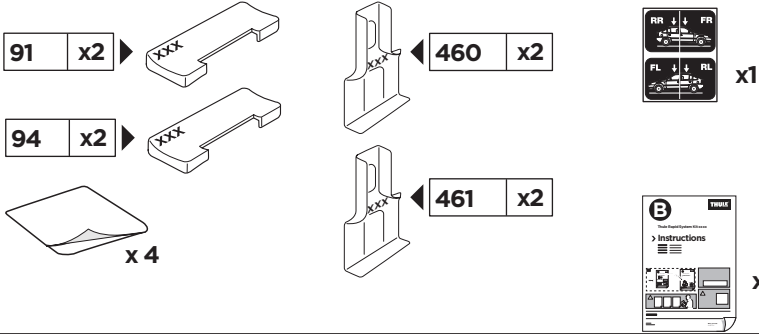

VAUXHALL Vectra GTS, 5-dr Hatchback, 02-08

ISO 11154-E

141285

C.20130619
519-1285-01

Bring your life
thule.com

1

	X (scale)	X (mm)	X (inch)
OPEL Signum , 5-dr Hatchback, 03-07	39,5	1046	41 $\frac{1}{8}$
OPEL Vectra , 4-dr Sedan, 02-08	39	1041	41
OPEL Vectra GTS , 5-dr Hatchback, 02-08	39	1041	41
VAUXHALL Signum , 5-dr Hatchback, 03-07	39,5	1046	41 $\frac{1}{8}$
VAUXHALL Vectra , 4-dr Sedan, 02-08	39	1041	41
VAUXHALL Vectra GTS , 5-dr Hatchback, 02-08	39	1041	41

	Y (scale)	Y (mm)	Y (inch)
OPEL Signum , 5-dr Hatchback, 03-07	35,5	1006	39 $\frac{5}{8}$
OPEL Vectra , 4-dr Sedan, 02-08	36,5	1016	40
OPEL Vectra GTS , 5-dr Hatchback, 02-08	36,5	1016	40
VAUXHALL Signum , 5-dr Hatchback, 03-07	35,5	1006	39 $\frac{5}{8}$
VAUXHALL Vectra , 4-dr Sedan, 02-08	36,5	1016	40
VAUXHALL Vectra GTS , 5-dr Hatchback, 02-08	36,5	1016	40