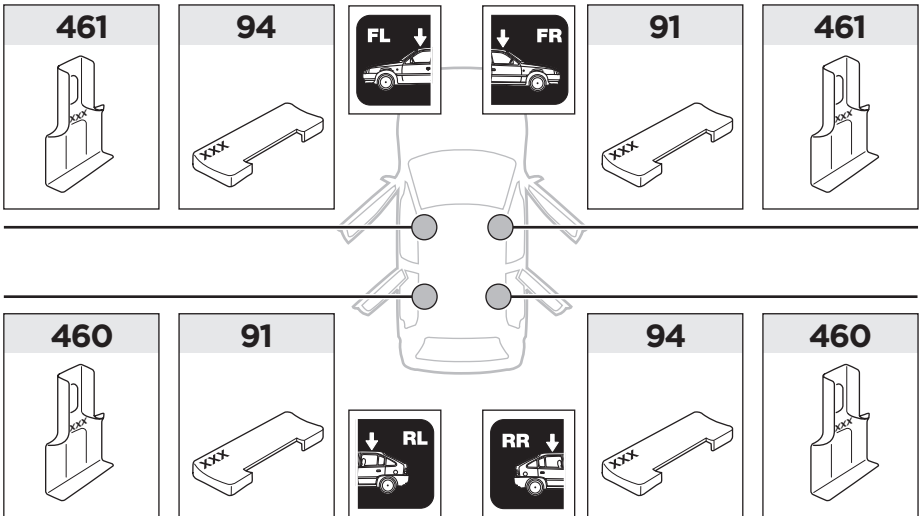

VAUXHALL Vectra GTS, 5-dr Hatchback, 02-08

ISO 11154-E

141285

C.20130619
519-1285-01

Bring your life
thule.com

1

	X (scale)	X (mm)	X (inch)
OPEL Signum , 5-dr Hatchback, 03-07	39,5	1046	41 $\frac{1}{8}$
OPEL Vectra , 4-dr Sedan, 02-08	39	1041	41
OPEL Vectra GTS , 5-dr Hatchback, 02-08	39	1041	41
VAUXHALL Signum , 5-dr Hatchback, 03-07	39,5	1046	41 $\frac{1}{8}$
VAUXHALL Vectra , 4-dr Sedan, 02-08	39	1041	41
VAUXHALL Vectra GTS , 5-dr Hatchback, 02-08	39	1041	41

	Y (scale)	Y (mm)	Y (inch)
OPEL Signum , 5-dr Hatchback, 03-07	35,5	1006	39 $\frac{5}{8}$
OPEL Vectra , 4-dr Sedan, 02-08	36,5	1016	40
OPEL Vectra GTS , 5-dr Hatchback, 02-08	36,5	1016	40
VAUXHALL Signum , 5-dr Hatchback, 03-07	35,5	1006	39 $\frac{5}{8}$
VAUXHALL Vectra , 4-dr Sedan, 02-08	36,5	1016	40
VAUXHALL Vectra GTS , 5-dr Hatchback, 02-08	36,5	1016	40

3

	W (mm)	Z (mm)	W (inch)	Z (inch)
OPEL Signum , 5-dr Hatchback, 03-07	255	700	10	27 1/2
OPEL Vectra , 4-dr Sedan, 02-08	255	700	10	27 1/2
OPEL Vectra GTS , 5-dr Hatchback, 02-08	255	700	10	27 1/2
VAUXHALL Signum , 5-dr Hatchback, 03-07	255	700	10	27 1/2
VAUXHALL Vectra , 4-dr Sedan, 02-08	255	700	10	27 1/2
VAUXHALL Vectra GTS , 5-dr Hatchback, 02-08	255	700	10	27 1/2