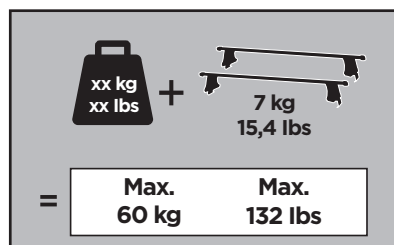

VAUXHALL Vectra GTS, 5-dr Hatchback, 02-08

ISO 11154-E

141285

C.20130619
519-1285-01

Bring your life
thule.com

1

	X (scale)	X (mm)	X (inch)
OPEL Signum , 5-dr Hatchback, 03-07	39,5	1046	41 $\frac{1}{8}$
OPEL Vectra , 4-dr Sedan, 02-08	39	1041	41
OPEL Vectra GTS , 5-dr Hatchback, 02-08	39	1041	41
VAUXHALL Signum , 5-dr Hatchback, 03-07	39,5	1046	41 $\frac{1}{8}$
VAUXHALL Vectra , 4-dr Sedan, 02-08	39	1041	41
VAUXHALL Vectra GTS , 5-dr Hatchback, 02-08	39	1041	41

	Y (scale)	Y (mm)	Y (inch)
OPEL Signum , 5-dr Hatchback, 03-07	35,5	1006	39 $\frac{5}{8}$
OPEL Vectra , 4-dr Sedan, 02-08	36,5	1016	40
OPEL Vectra GTS , 5-dr Hatchback, 02-08	36,5	1016	40
VAUXHALL Signum , 5-dr Hatchback, 03-07	35,5	1006	39 $\frac{5}{8}$
VAUXHALL Vectra , 4-dr Sedan, 02-08	36,5	1016	40
VAUXHALL Vectra GTS , 5-dr Hatchback, 02-08	36,5	1016	40