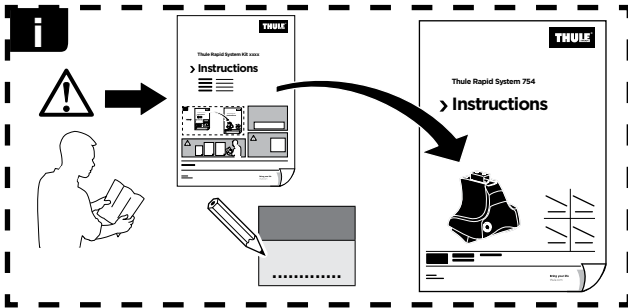

Thule Rapid System Kit 1278

> Instructions

FORD Fiesta, 5-dr Hatchback, 02-05, 06-08

ISO 11154-E

141278

C.20120525
519-1278-01

Bring your life

thule.com

x1

x1

1

| | X (scale) | X (mm) | X (inch) |
|--|-----------|------------|---------------|
| FORD Fiesta, 5-dr Hatchback, 02-05, 06-08 | 30 | 951 | 37 1/2 |

| | Y (scale) | Y (mm) | Y (inch) |
|--|-------------|------------|---------------|
| FORD Fiesta, 5-dr Hatchback, 02-05, 06-08 | 32,5 | 976 | 38 3/8 |