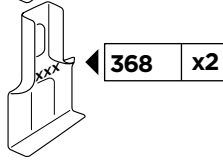

Thule Rapid System Kit 1278

> Instructions

FORD Fiesta, 5-dr Hatchback, 02-05, 06-08

ISO 11154-E

141278

C.20120525
519-1278-01

Bring your life

thule.com

x1

x1

1

| | X (scale) | X (mm) | X (inch) |
|--|-----------|------------|---------------|
| FORD Fiesta, 5-dr Hatchback, 02-05, 06-08 | 30 | 951 | 37 1/2 |

| | Y (scale) | Y (mm) | Y (inch) |
|--|-------------|------------|---------------|
| FORD Fiesta, 5-dr Hatchback, 02-05, 06-08 | 32,5 | 976 | 38 3/8 |

2

FORD Fiesta, 5-dr Hatchback, 02-05, 06-08

3

| | W (mm) | Z (mm) | W (inch) | Z (inch) |
|---|------------|------------|-------------|-------------|
| FORD Fiesta , 5-dr Hatchback, 02-05, 06-08 | 260 | 700 | 10 ¼ | 27 ½ |