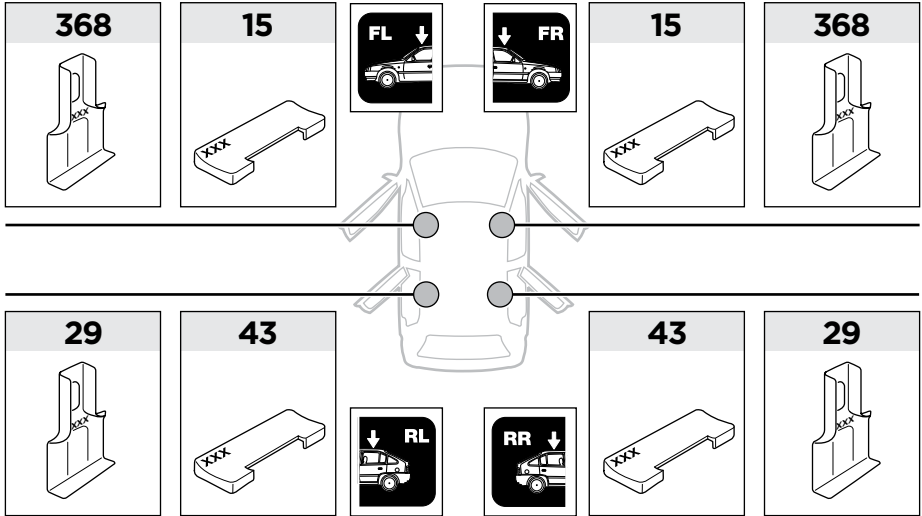

x1

x1

1

| | X (scale) | X (mm) | X (inch) |
|--|-----------|------------|---------------|
| FORD Fiesta, 5-dr Hatchback, 02-05, 06-08 | 30 | 951 | 37 1/2 |

| | Y (scale) | Y (mm) | Y (inch) |
|--|-------------|------------|---------------|
| FORD Fiesta, 5-dr Hatchback, 02-05, 06-08 | 32,5 | 976 | 38 3/8 |

2

FORD Fiesta, 5-dr Hatchback, 02-05, 06-08

3

| | W (mm) | Z (mm) | W (inch) | Z (inch) |
|---|------------|------------|-------------|-------------|
| FORD Fiesta , 5-dr Hatchback, 02-05, 06-08 | 260 | 700 | 10 ¼ | 27 ½ |