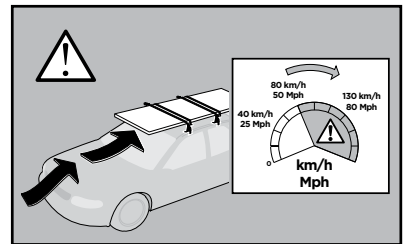

Thule Rapid System Kit 1278

> Instructions

FORD Fiesta, 5-dr Hatchback, 02-05, 06-08

ISO 11154-E

141278

C.20120525
519-1278-01

Bring your life

thule.com