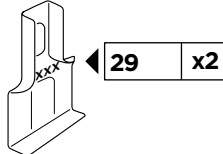

Thule Rapid System Kit 1278

> Instructions

FORD Fiesta, 5-dr Hatchback, 02-05, 06-08

ISO 11154-E

141278

C.20120525
519-1278-01

Bring your life

thule.com

x1

x1

1

| | X (scale) | X (mm) | X (inch) |
|--|-----------|------------|---------------|
| FORD Fiesta, 5-dr Hatchback, 02-05, 06-08 | 30 | 951 | 37 1/2 |

| | Y (scale) | Y (mm) | Y (inch) |
|--|-------------|------------|---------------|
| FORD Fiesta, 5-dr Hatchback, 02-05, 06-08 | 32,5 | 976 | 38 3/8 |

2

FORD Fiesta, 5-dr Hatchback, 02-05, 06-08

3

| | W (mm) | Z (mm) | W (inch) | Z (inch) |
|---|------------|------------|-------------|-------------|
| FORD Fiesta , 5-dr Hatchback, 02-05, 06-08 | 260 | 700 | 10 ¼ | 27 ½ |