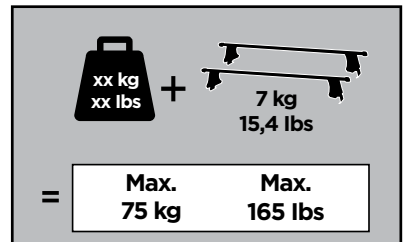

Thule Rapid System Kit 1278

> Instructions

FORD Fiesta, 5-dr Hatchback, 02-05, 06-08

ISO 11154-E

141278

C.20120525
519-1278-01

Bring your life

thule.com

x1

x1

1

| | X (scale) | X (mm) | X (inch) |
|--|-----------|------------|---------------|
| FORD Fiesta, 5-dr Hatchback, 02-05, 06-08 | 30 | 951 | 37 1/2 |

| | Y (scale) | Y (mm) | Y (inch) |
|--|-------------|------------|---------------|
| FORD Fiesta, 5-dr Hatchback, 02-05, 06-08 | 32,5 | 976 | 38 3/8 |

2

FORD Fiesta, 5-dr Hatchback, 02-05, 06-08

3

| | W (mm) | Z (mm) | W (inch) | Z (inch) |
|---|------------|------------|-------------|-------------|
| FORD Fiesta , 5-dr Hatchback, 02-05, 06-08 | 260 | 700 | 10 ¼ | 27 ½ |