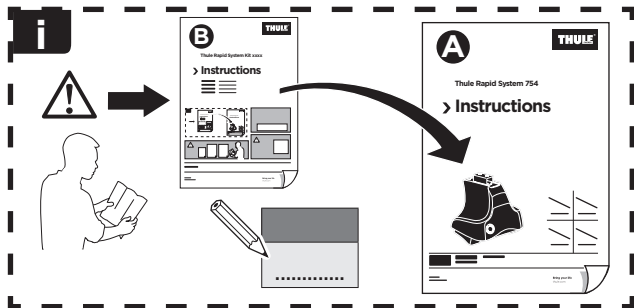

SUBARU Impreza, 5-dr Estate, 93-00, 01-07

SUBARU Impreza, 5-dr Wagon, *93-01

*North America

ISO 11154-E

141210

C.20130612
519-1210-03

Bring your life
thule.com

1