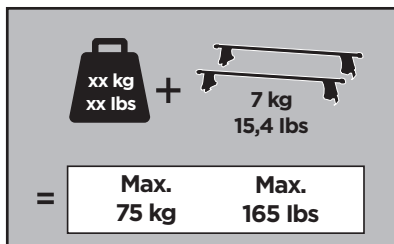

ISO 11154-E

141210

C.20130612
519-1210-03

Bring your life
thule.com