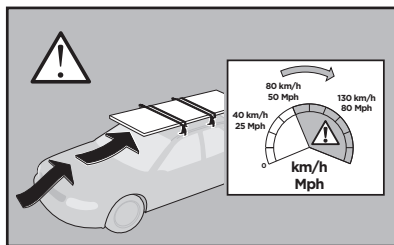

ISO 11154-E

141210

C.20130612
519-1210-03

Bring your life
thule.com