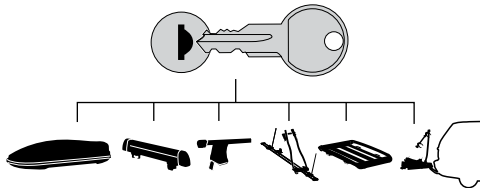

中文 交替拧紧

한국어 번갈아 가며 조이십시오.

日本語 交互に締め付けてください。

ไทย ชันในแบบสลับ

≈ 3 Nm

8

x1
17 mm

THULE
SWEDEN
**ONE
KEY
SYSTEM**