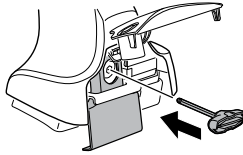

7

GB/US Tighten alternately
D Die Schrauben abwechselnd anziehen
F Serrer alternativement chaque côté
NL Afwisselend aan de linker- en de rechterkant aandraaien
I Alternare il serraggio delle viti
E Apertar alternativamente
PT Aperte alternadamente
S Dra åt växelvis
FIN Kierrä vuorotellen
EST Pinguldage vaheldumisi
LAT Pieļieciet pamišus
LIT Užsukinėkite pakaitomis
PL Śruby dokręcaj naprzemiennie
RU Затягивайте попеременно

CZ Pokręťta bagażnika dokręcaj dokręcaj naprzemiennie.
SK Dofahajte striedavo
SLO Privijajte izmenično.
HR Naizmjenočno zategnite
HU Egymástól függetlenül szorítandó
GR Σφιγίγτες εναλλάξ
TR Dönüşümlü sıkın

中文 交替拧紧

한국어 번갈아 가며 조이십시오.

日本語 交互に締め付けてください。

ไทย ชันในแบบสลับ

≈ 3 Nm

8

x1
17 mm