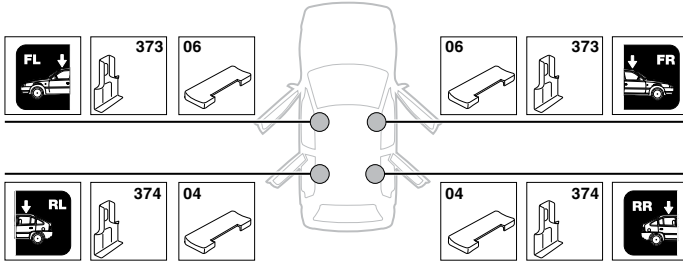

6

	X mm	Y mm	X inch	Y inch
TOYOTA Corolla, 4-dr Sedan, 00-06 (JPN)	230 mm	727 mm	9"	28 ⁵ / ₈ "
TOYOTA Corolla, 5-dr Estate, 00-06	240 mm	715 mm	9 ¹ / ₂ "	28 ¹ / ₈ "

TOYOTA Corolla, 4-dr Sedan, 00-02 (JPN)