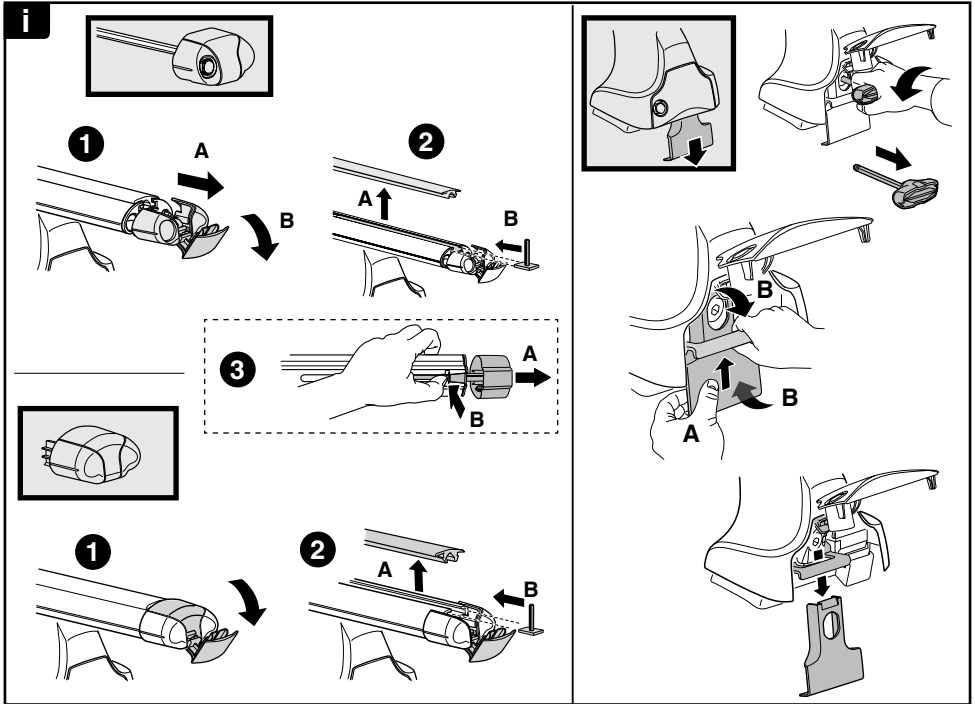

中文 交替拧紧

한국어 번갈아 가며 조이십시오.

日本語 交互に締め付けてください。

ไทย ชันในแบบสลับ

≈ 3 Nm

8

x1
17 mm

THULE
SWEDEN
**ONE
KEY
SYSTEM**