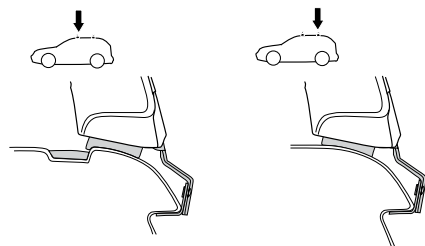

TOYOTA Corolla, 5-dr Estate, 00-06

6

	X mm	Y mm	X inch	Y inch
TOYOTA Corolla , 5-dr Hatchback, 02-04, 05-06	240 mm	710 mm	9 1/2"	28"
TOYOTA Corolla Runx , 5-dr Hatchback, 01-04, 05-06	240 mm	710 mm	9 1/2"	28"
TOYOTA Allex , 5-dr Hatchback, 01-04, 05-08	240 mm	710 mm	9 1/2"	28"

TOYOTA Corolla, 5-dr Hatchback, 02-04, 05-06
TOYOTA Corolla Runx, 5-dr Hatchback, 01-04, 05-06
TOYOTA Allex, 5-dr Hatchback, 01-04, 05-08

7

GB/US Tighten alternately
D Die Schrauben abwechselnd anziehen
F Serrer alternativement chaque côté
NL Afwisselend aan de linker- en de rechterkant aandraaien
I Alternare il serraggio delle viti
E Apertar alternativamente
PT Aperte alternadamente
S Dra åt växelvis
FIN Kierrä vuorotellen
EST Pinguldage vaheldumisi
LAT Pieļieciet pamišus
LIT Užsukinėkite pakaitomis
PL Śruby dokręcaj naprzemiennie
RU Затягивайте попеременно