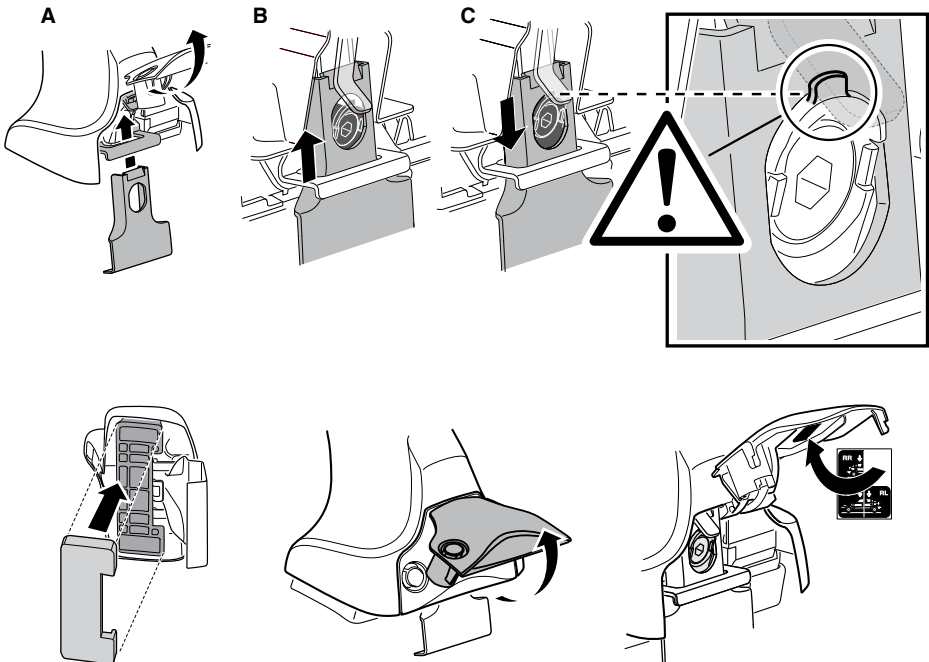

6

	X mm	Y mm	X inch	Y inch
TOYOTA Corolla, 4-dr Sedan, 00-06 (JPN)	230 mm	727 mm	9"	28 ⁵ / ₈ "
TOYOTA Corolla, 5-dr Estate, 00-06	240 mm	715 mm	9 ¹ / ₂ "	28 ¹ / ₈ "

TOYOTA Corolla, 4-dr Sedan, 00-02 (JPN)