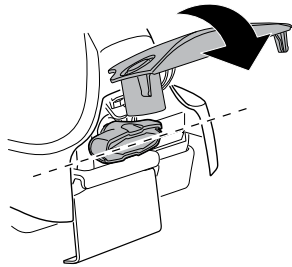

中文 交替拧紧

한국어 번갈아 가며 조이십시오.

日本語 交互に締め付けてください。

ไทย ชันในแบบสลับ

≈ 3 Nm

8

x1
17 mm

THULE
SWEDEN
**ONE
KEY
SYSTEM**