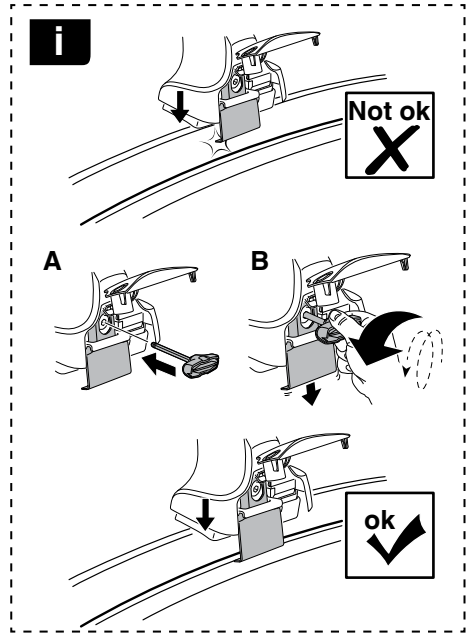

6

	X mm	Y mm	X inch	Y inch
TOYOTA Corolla, 4-dr Sedan, 00-06 (JPN)	230 mm	727 mm	9"	28 ⁵ / ₈ "
TOYOTA Corolla, 5-dr Estate, 00-06	240 mm	715 mm	9 ¹ / ₂ "	28 ¹ / ₈ "

TOYOTA Corolla, 4-dr Sedan, 00-02 (JPN)