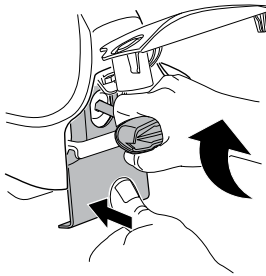

7

GB/US Tighten alternately
D Die Schrauben abwechselnd anziehen
F Serrer alternativement chaque côté
NL Afwisselend aan de linker- en de rechterkant aandraaien
I Alternare il serraggio delle viti
E Apertar alternativamente
PT Aperte alternadamente
S Dra åt växelvis
FIN Kierrä vuorotellen
EST Pinguldage vaheldumisi
LAT Pieļieciet pamišus
LIT Užsukinėkite pakaitomis
PL Śruby dokręcaj naprzemiennie
RU Затягивайте попеременно

CZ Pokręťta bagażnika dokręcaj dokręcaj naprzemiennie.
SK Dofahajte striedavo
SLO Privijajte izmenično.
HR Naizmjenočno zategnite
HU Egymástól függetlenül szorítandó
GR Σφιγίγτες εναλλάξ
TR Dönüşümlü sıkın

中文 交替拧紧

한국어 번갈아 가며 조이십시오.

日本語 交互に締め付けてください。

ไทย ชันในแบบสลับ

≈ 3 Nm

8

x1
17 mm