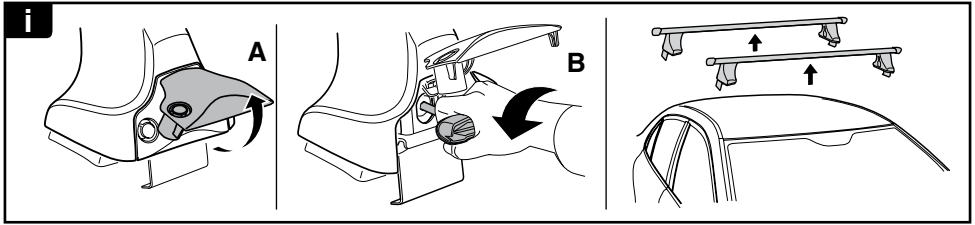

中文 交替拧紧

한국어 번갈아 가며 조이십시오.

日本語 交互に締め付けてください。

ไทย ชันในแบบสลับ

≈ 3 Nm

8

x1
17 mm

THULE
SWEDEN
**ONE
KEY
SYSTEM**