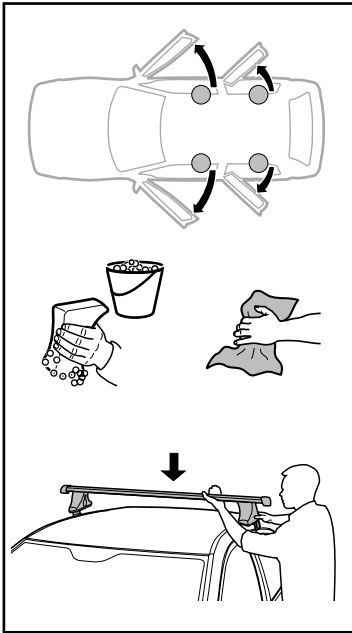

6

	X mm	Y mm	X inch	Y inch
TOYOTA Corolla, 4-dr Sedan, 00-06 (JPN)	230 mm	727 mm	9"	28 ⁵ / ₈ "
TOYOTA Corolla, 5-dr Estate, 00-06	240 mm	715 mm	9 ¹ / ₂ "	28 ¹ / ₈ "

TOYOTA Corolla, 4-dr Sedan, 00-02 (JPN)