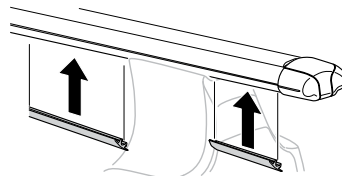

中文 交替拧紧

한국어 번갈아 가며 조이십시오.

日本語 交互に締め付けてください。

ไทย ชันในแบบสลับ

≈ 3 Nm

8

x1
17 mm

THULE
SWEDEN
**ONE
KEY
SYSTEM**