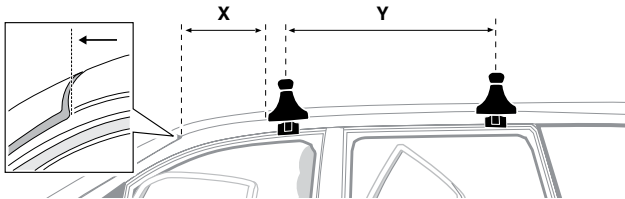

6

	X mm	Y mm	X inch	Y inch
TOYOTA Corolla, 4-dr Sedan, 00-06 (JPN)	230 mm	727 mm	9"	28 ⁵ / ₈ "
TOYOTA Corolla, 5-dr Estate, 00-06	240 mm	715 mm	9 ¹ / ₂ "	28 ¹ / ₈ "

TOYOTA Corolla, 4-dr Sedan, 00-02 (JPN)

TOYOTA Corolla, 5-dr Estate, 00-06

6

	X mm	Y mm	X inch	Y inch
TOYOTA Corolla , 5-dr Hatchback, 02-04, 05-06	240 mm	710 mm	9 1/2"	28"
TOYOTA Corolla Runx , 5-dr Hatchback, 01-04, 05-06	240 mm	710 mm	9 1/2"	28"
TOYOTA Allex , 5-dr Hatchback, 01-04, 05-08	240 mm	710 mm	9 1/2"	28"