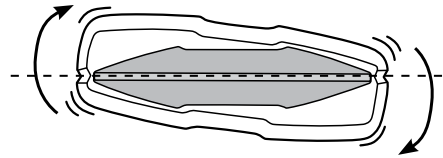

TOYOTA Corolla, 5-dr Estate, 00-06

6

	X mm	Y mm	X inch	Y inch
TOYOTA Corolla , 5-dr Hatchback, 02-04, 05-06	240 mm	710 mm	9 1/2"	28"
TOYOTA Corolla Runx , 5-dr Hatchback, 01-04, 05-06	240 mm	710 mm	9 1/2"	28"
TOYOTA Allex , 5-dr Hatchback, 01-04, 05-08	240 mm	710 mm	9 1/2"	28"

TOYOTA Corolla, 5-dr Hatchback, 02-04, 05-06
TOYOTA Corolla Runx, 5-dr Hatchback, 01-04, 05-06
TOYOTA Allex, 5-dr Hatchback, 01-04, 05-08

7

GB/US Tighten alternately
D Die Schrauben abwechselnd anziehen
F Serrer alternativement chaque côté
NL Afwisselend aan de linker- en de rechterkant aandraaien
I Alternare il serraggio delle viti
E Apertar alternativamente
PT Aperte alternadamente
S Dra åt växelvis
FIN Kierrä vuorotellen
EST Pinguldage vaheldumisi
LAT Pieļieciet pamišus
LIT Užsukinėkite pakaitomis
PL Śruby dokręcaj naprzemiennie
RU Затягивайте попеременно

中文 交替拧紧

한국어 번갈아 가며 조이십시오.

日本語 交互に締め付けてください。

ไทย ชันในแบบสลับ

≈ 3 Nm

8

x1
17 mm

THULE
SWEDEN
**ONE
KEY
SYSTEM**