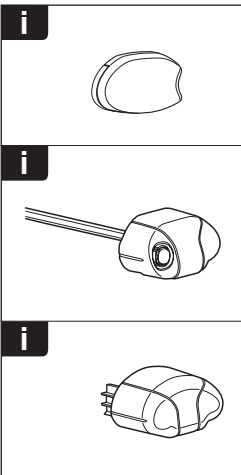

6

480R/754

480