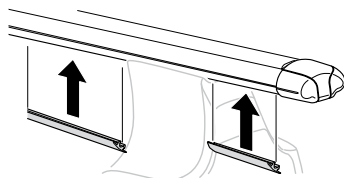

中文 交替拧紧

한국어 번갈아 가며 조이십시오.

日本語 交互に締め付けてください。

ไทย ชั้ในแบบสลับ

≈ 3 Nm

8

x1
17 mm

THULE
SWEDEN
**ONE
KEY
SYSTEM**