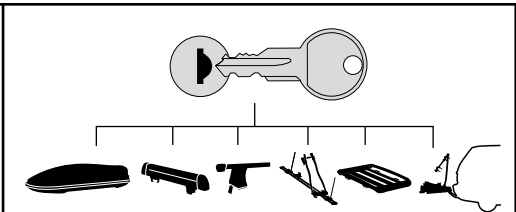

中文 交替拧紧

한국어 번갈아 가며 조이십시오.

日本語 交互に締め付けてください。

ไทย ชั้ในแบบสลับ

≈ 3 Nm

8

x1
17 mm

THULE
SWEDEN
**ONE
KEY
SYSTEM**