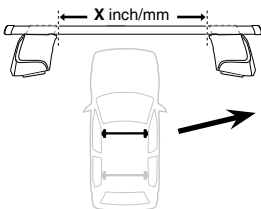

	X inch	X mm
INFINITI i30 , 4-dr Sedan, *00-01	38 ³/₈ "	976 mm
INFINITI i35 , 4-dr Sedan, *02-05	38 ³/₈ "	976 mm
NISSAN Cefiro , 4-dr Sedan, 99-03	38 ³/₈ "	976 mm
NISSAN Maxima , 4-dr Sedan, 00-03	38 ³/₈ "	976 mm

	Y inch	Y mm
INFINITI i30 , 4-dr Sedan, *00-01	37 ⁵/₈ "	956 mm
INFINITI i35 , 4-dr Sedan, *02-05	37 ⁵/₈ "	956 mm
NISSAN Cefiro , 4-dr Sedan, 99-03	37 ⁵/₈ "	956 mm
NISSAN Maxima , 4-dr Sedan, 00-03	37 ⁵/₈ "	956 mm