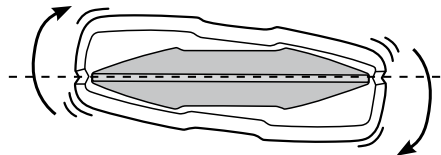

7

GB/US Tighten alternately
D Die Schrauben abwechselnd anziehen
F Serrer alternativement chaque côté
NL Afwisselend aan de linker- en de rechterkant aandraaien
I Alternare il serraggio delle viti
E Apretar alternativamente
PT Aperte alternadamente
S Dra åt växelvis
FIN Kierrä vuorotellen
EST Pinguldage vaheldumisi
LAT Pievelciēt pamišus
LIT Užsukinėkite pakaitomis
PL Śruby dokręcaj naprzemiennie
RU Затягивайте попеременно

CZ Pokrétla bagazníka dokręcaj dokręcaj naprzemiennie.
SK Doťahujte striedavo
SLO Privijajte izmenično.
HR Naizmjenično zategnite
HU Egymástól függetlenül szorítandó
GR Σφιγγετέ εναλλάξ
TR Dönüşümlü sıkın

中文 交替拧紧

한국어 번갈아 가며 조이십시오.

日本語 交互に締め付けてください。

ไทย ชั้ในแบบสลับ

≈ 3 Nm

8

x1
17 mm