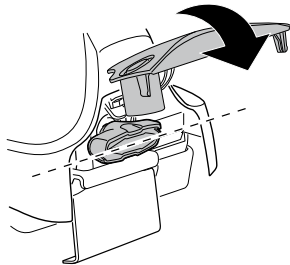

中文 交替拧紧

한국어 번갈아 가며 조이십시오.

日本語 交互に締め付けてください。

ไทย ชั้ในแบบสลับ

≈ 3 Nm

8

x1
17 mm

THULE
SWEDEN
**ONE
KEY
SYSTEM**