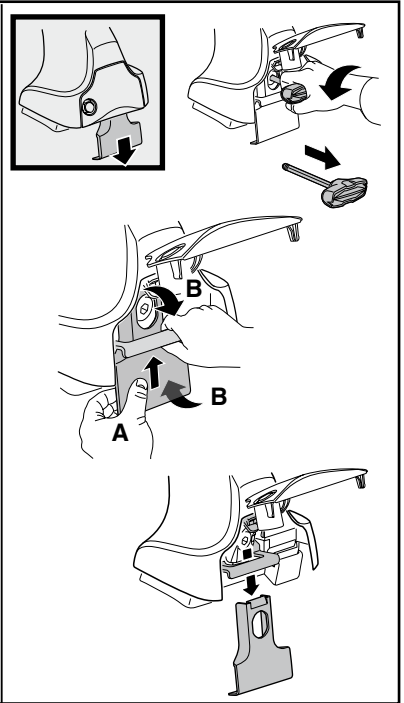

中文 交替拧紧

한국어 번갈아 가며 조이십시오.

日本語 交互に締め付けてください。

ไทย ชั้ในแบบสลับ

≈ 3 Nm

8

x1
17 mm

THULE
SWEDEN
**ONE
KEY
SYSTEM**