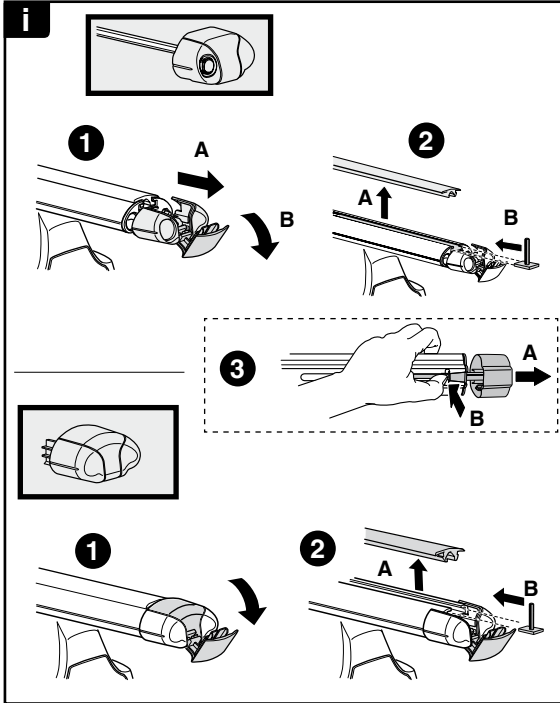

中文 交替拧紧

한국어 번갈아 가며 조이십시오.

日本語 交互に締め付けてください。

ไทย ชั้ในแบบสลับ

≈ 3 Nm

8

x1
17 mm

THULE
SWEDEN
**ONE
KEY
SYSTEM**