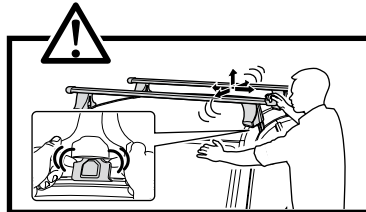

中文 交替拧紧

한국어 번갈아 가며 조이십시오.

日本語 交互に締め付けてください。

ไทย ชั้ในแบบสลับ

≈ 3 Nm

8

x1
17 mm

THULE
SWEDEN
**ONE
KEY
SYSTEM**