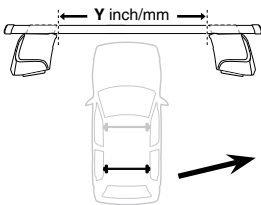

	X inch	X mm
INFINITI i30 , 4-dr Sedan, *00-01	38 ³/₈ "	976 mm
INFINITI i35 , 4-dr Sedan, *02-05	38 ³/₈ "	976 mm
NISSAN Cefiro , 4-dr Sedan, 99-03	38 ³/₈ "	976 mm
NISSAN Maxima , 4-dr Sedan, 00-03	38 ³/₈ "	976 mm

	Y inch	Y mm
INFINITI i30 , 4-dr Sedan, *00-01	37 ⁵/₈ "	956 mm
INFINITI i35 , 4-dr Sedan, *02-05	37 ⁵/₈ "	956 mm
NISSAN Cefiro , 4-dr Sedan, 99-03	37 ⁵/₈ "	956 mm
NISSAN Maxima , 4-dr Sedan, 00-03	37 ⁵/₈ "	956 mm