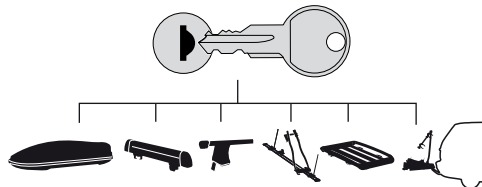

THULE
SWEDEN
**ONE
KEY
SYSTEM**