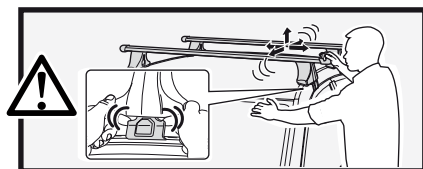

7

480R/754

480

*
3 Nm

*

*
≈ 3 Nm

750

4 Nm