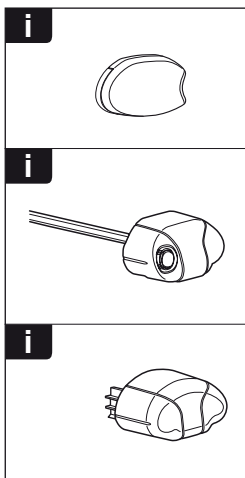

中文 交替拧紧

한국어 번갈아 가며 조이십시오.

日本語 交互に締め付けてください。

ไทย ชั้้นในแบบสลับ

7

480R/754

480

*
3 Nm

*

*
≈ 3 Nm

750

4 Nm

THULE
SWEDEN
**ONE
KEY
SYSTEM**

544 (x4)

596 (x6)

588 (x8)