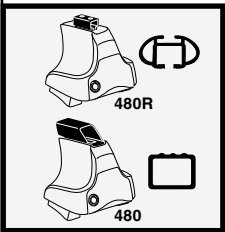

x2 x2 x2 x4	x2	x2 x2 x4 x4	x2 x2	x2

028 x 4

06 x 2

15 x 2

x 1

**Kit**

	X
<b>HYUNDAI Sonata</b> , 4-dr Sedan, 98-00, 01-03,	<b>38</b>
<b>HYUNDAI Sonata</b> , 4-dr Sedan, 04	<b>38</b>
<b>HYUNDAI Sonata</b> , 4-dr Sedan, *99-01, 02-05	<b>38</b>
<b>HYUNDAI Sonica</b> , 4-dr Sedan, 01-05	<b>38</b>

	Y
<b>HYUNDAI Sonata</b> , 4-dr Sedan, 98-00, 01-03	<b>35,5</b>
<b>HYUNDAI Sonata</b> , 4-dr Sedan, 04	<b>36,5</b>
<b>HYUNDAI Sonata</b> , 4-dr Sedan, *99-01, 02-05	<b>35,5</b>
<b>HYUNDAI Sonica</b> , 4-dr Sedan, 01-05	<b>36,5</b>

	X inch	X mm
<b>HYUNDAI Sonata</b> , 4-dr Sedan, 98-00, 01-03	<b>40 <sup>5</sup>/<sub>8</sub> "</b>	<b>1031 mm</b>
<b>HYUNDAI Sonata</b> , 4-dr Sedan, 04	<b>40 <sup>5</sup>/<sub>8</sub> "</b>	<b>1031 mm</b>
<b>HYUNDAI Sonata</b> , 4-dr Sedan, *99-01, 02-05	<b>40 <sup>5</sup>/<sub>8</sub> "</b>	<b>1031 mm</b>
<b>HYUNDAI Sonica</b> , 4-dr Sedan, 01-05	<b>40 <sup>5</sup>/<sub>8</sub> "</b>	<b>1031 mm</b>