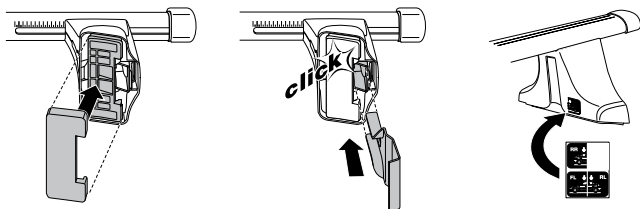

	Y inch	Y mm
<b>HYUNDAI Sonata</b> , 4-dr Sedan, 98-00, 01-03	<b>39 <sup>5</sup>/<sub>8</sub> "</b>	<b>1006 mm</b>
<b>HYUNDAI Sonata</b> , 4-dr Sedan, 04	<b>40 "</b>	<b>1016 mm</b>
<b>HYUNDAI Sonata</b> , 4-dr Sedan, *99-01, 02-05	<b>39 <sup>5</sup>/<sub>8</sub> "</b>	<b>1006 mm</b>
<b>HYUNDAI Sonica</b> , 4-dr Sedan, 01-05	<b>40 "</b>	<b>1016 mm</b>

# 4

HYUNDAI Sonata, 4-dr Sedan, 98-00, 01-03

HYUNDAI Sonata, 4-dr Sedan, 04

HYUNDAI Sonata, 4-dr Sedan, \*99-01, 02-05

HYUNDAI Sonata, 4-dr Sedan, 01-05

5

	X mm	Y mm	X inch	Y inch
<b>HYUNDAI Sonata</b> , 4-dr Sedan, 98-00, 01-03	250 mm	650 mm	9 7/8"	25 5/8"
<b>HYUNDAI Sonata</b> , 4-dr Sedan, 04	250 mm	650 mm	9 7/8"	25 5/8"
<b>HYUNDAI Sonata</b> , 4-dr Sedan, *99-01, 02-05	250 mm	650 mm	9 7/8"	25 5/8"
<b>HYUNDAI Sonica</b> , 4-dr Sedan, 01-05	250 mm	650 mm	9 7/8"	25 5/8"