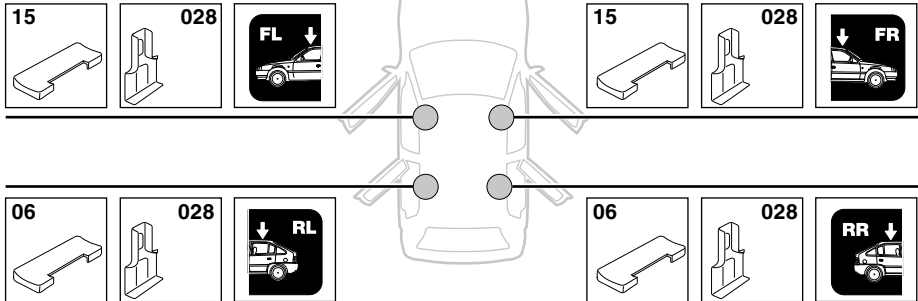

	Y inch	Y mm
<b>HYUNDAI Sonata</b> , 4-dr Sedan, 98-00, 01-03	<b>39 <sup>5</sup>/<sub>8</sub> "</b>	<b>1006 mm</b>
<b>HYUNDAI Sonata</b> , 4-dr Sedan, 04	<b>40 "</b>	<b>1016 mm</b>
<b>HYUNDAI Sonata</b> , 4-dr Sedan, *99-01, 02-05	<b>39 <sup>5</sup>/<sub>8</sub> "</b>	<b>1006 mm</b>
<b>HYUNDAI Sonica</b> , 4-dr Sedan, 01-05	<b>40 "</b>	<b>1016 mm</b>

# 4

HYUNDAI Sonata, 4-dr Sedan, 98-00, 01-03

HYUNDAI Sonata, 4-dr Sedan, 04

HYUNDAI Sonata, 4-dr Sedan, \*99-01, 02-05

HYUNDAI Sonata, 4-dr Sedan, 01-05

5

	X mm	Y mm	X inch	Y inch
<b>HYUNDAI Sonata</b> , 4-dr Sedan, 98-00, 01-03	250 mm	650 mm	9 7/8"	25 5/8"
<b>HYUNDAI Sonata</b> , 4-dr Sedan, 04	250 mm	650 mm	9 7/8"	25 5/8"
<b>HYUNDAI Sonata</b> , 4-dr Sedan, *99-01, 02-05	250 mm	650 mm	9 7/8"	25 5/8"
<b>HYUNDAI Sonica</b> , 4-dr Sedan, 01-05	250 mm	650 mm	9 7/8"	25 5/8"