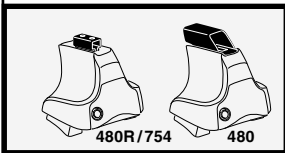

	X inch	X mm
<b>HYUNDAI Sonata</b> , 4-dr Sedan, 98-00, 01-03	<b>40 <sup>5</sup>/<sub>8</sub> "</b>	<b>1031 mm</b>
<b>HYUNDAI Sonata</b> , 4-dr Sedan, 04	<b>40 <sup>5</sup>/<sub>8</sub> "</b>	<b>1031 mm</b>
<b>HYUNDAI Sonata</b> , 4-dr Sedan, *99-01, 02-05	<b>40 <sup>5</sup>/<sub>8</sub> "</b>	<b>1031 mm</b>
<b>HYUNDAI Sonica</b> , 4-dr Sedan, 01-05	<b>40 <sup>5</sup>/<sub>8</sub> "</b>	<b>1031 mm</b>

	Y inch	Y mm
<b>HYUNDAI Sonata</b> , 4-dr Sedan, 98-00, 01-03	<b>39 <sup>5</sup>/<sub>8</sub> "</b>	<b>1006 mm</b>
<b>HYUNDAI Sonata</b> , 4-dr Sedan, 04	<b>40 "</b>	<b>1016 mm</b>
<b>HYUNDAI Sonata</b> , 4-dr Sedan, *99-01, 02-05	<b>39 <sup>5</sup>/<sub>8</sub> "</b>	<b>1006 mm</b>
<b>HYUNDAI Sonica</b> , 4-dr Sedan, 01-05	<b>40 "</b>	<b>1016 mm</b>

# 4

HYUNDAI Sonata, 4-dr Sedan, 98-00, 01-03

HYUNDAI Sonata, 4-dr Sedan, 04

HYUNDAI Sonata, 4-dr Sedan, \*99-01, 02-05

HYUNDAI Sonata, 4-dr Sedan, 01-05

5

	X mm	Y mm	X inch	Y inch
<b>HYUNDAI Sonata</b> , 4-dr Sedan, 98-00, 01-03	250 mm	650 mm	9 7/8"	25 5/8"
<b>HYUNDAI Sonata</b> , 4-dr Sedan, 04	250 mm	650 mm	9 7/8"	25 5/8"
<b>HYUNDAI Sonata</b> , 4-dr Sedan, *99-01, 02-05	250 mm	650 mm	9 7/8"	25 5/8"
<b>HYUNDAI Sonica</b> , 4-dr Sedan, 01-05	250 mm	650 mm	9 7/8"	25 5/8"