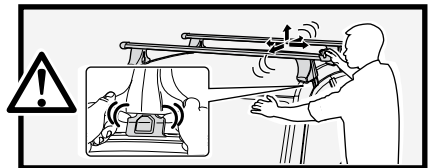

6

480R/754

480

*
3 Nm

*

*
≈ 3 Nm

750

4 Nm

i

1

2

i

1

2

i

1

2