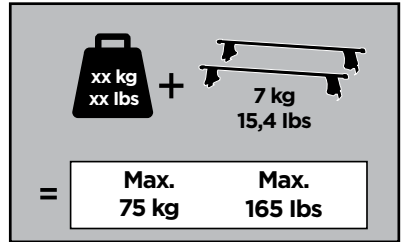

Thule Rapid System Kit 1051

> Instructions

VOLKSWAGEN Bora, 4-dr Sedan, 99-04

VOLKSWAGEN Golf IV, 5-dr Hatchback, 98-03 / *99-06

VOLKSWAGEN Jetta IV, 5-dr Hatchback, 99-04 / *99-05

*North America

ISO 11154-E

141051

C.20120525
519-1051-02

Bring your life

thule.com

20 x1

21 x1

22 x2

98 x2

x1

x1

1

	X (scale)	X (mm)	X (inch)
VOLKSWAGEN Bora, 4-dr Sedan, 99-04	27	921	36 ¹/₄
VOLKSWAGEN Golf IV, 5-dr Hatchback, 98-03 / *99-06	27	921	36 ¹/₄
VOLKSWAGEN Jetta IV, 5-dr Hatchback, 99-04 / *99-05	27	921	36 ¹/₄