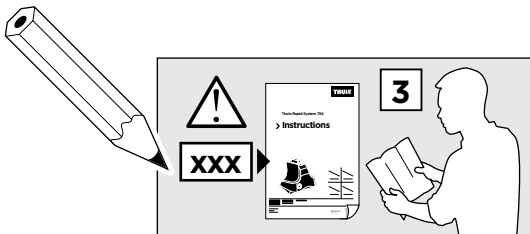

2

VOLKSWAGEN Bora, 4-dr Sedan, 99-04

VOLKSWAGEN Golf IV, 5-dr Hatchback, 98-03 / *99-06

VOLKSWAGEN Jetta IV, 5-dr Hatchback, 99-04 / *99-05