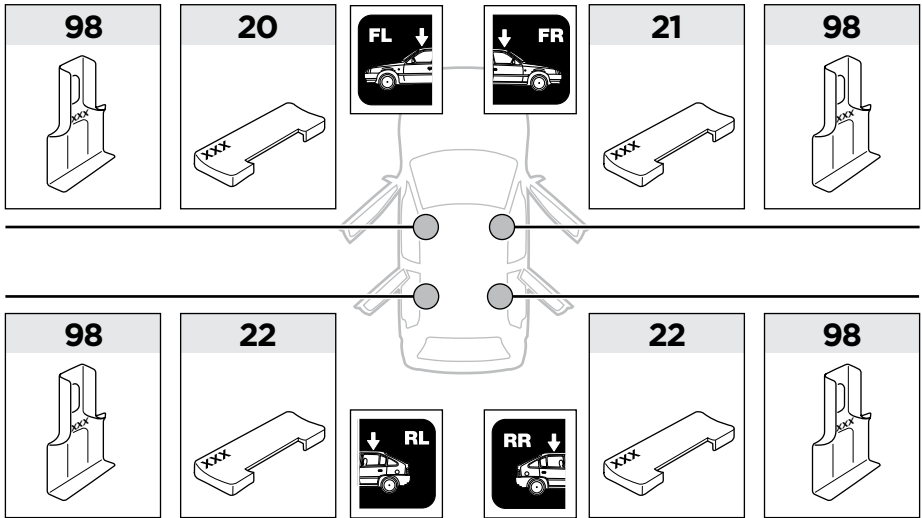

2

VOLKSWAGEN Bora, 4-dr Sedan, 99-04

VOLKSWAGEN Golf IV, 5-dr Hatchback, 98-03 / *99-06

VOLKSWAGEN Jetta IV, 5-dr Hatchback, 99-04 / *99-05