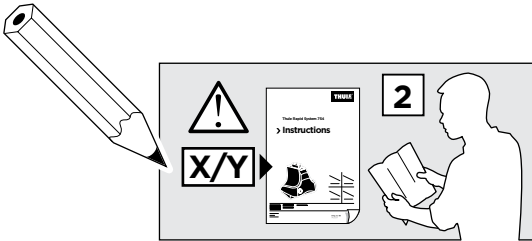

141051

C.20120525
519-1051-02

Bring your life

thule.com

20 x1

21 x1

22 x2

98 x2

x1

x1

1

	X (scale)	X (mm)	X (inch)
VOLKSWAGEN Bora , 4-dr Sedan, 99-04	27	921	36 ¹ / ₄
VOLKSWAGEN Golf IV , 5-dr Hatchback, 98-03 / *99-06	27	921	36 ¹ / ₄
VOLKSWAGEN Jetta IV , 5-dr Hatchback, 99-04 / *99-05	27	921	36 ¹ / ₄