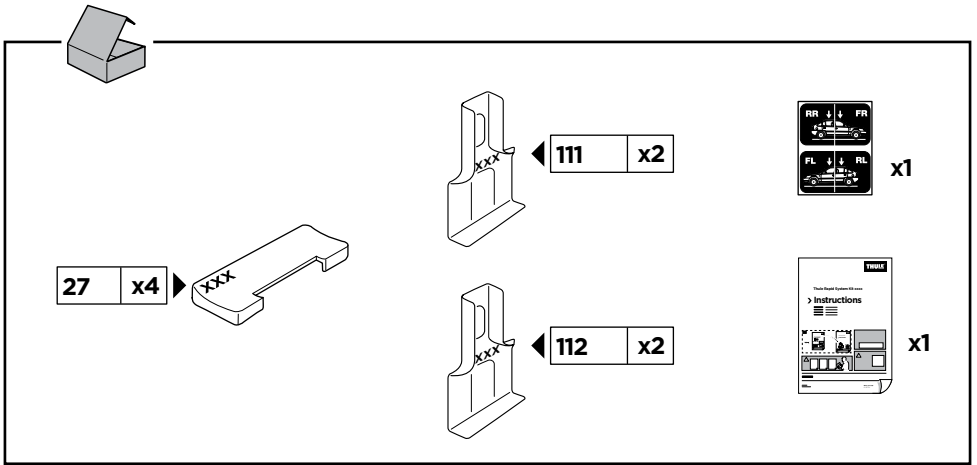

Thule Rapid System Kit 1036

> Instructions

RENAULT Mégane Scénic, 5-dr Estate, 97-02

RENAULT Scénic RX4, 5-dr Estate, 00-02

ISO 11154-E

141036

C.20121022
519-1036-01

Bring your life

thule.com

1

	X (scale)	X (mm)	X (inch)
RENAULT Mégane Scénic , 5-dr Estate, 97-02	33,5	986	38 7/8
RENAULT Scénic RX4 , 5-dr Estate, 00-02	33,5	986	38 7/8

	Y (scale)	Y (mm)	Y (inch)
RENAULT Mégane Scénic , 5-dr Estate, 97-02	34	991	39
RENAULT Scénic RX4 , 5-dr Estate, 00-02	34	991	39

2

RENAULT Mégane Scénic, 5-dr Estate, 97-02

RENAULT Scénic RX4, 5-dr Estate, 00-02

3

	W (mm)	Z (mm)	W (inch)	Z (inch)
RENAULT Mégane Scénic , 5-dr Estate, 97-02	350	700	13 ³/₄	27 ¹/₂
RENAULT Scénic RX4 , 5-dr Estate, 00-02	350	700	13 ³/₄	27 ¹/₂