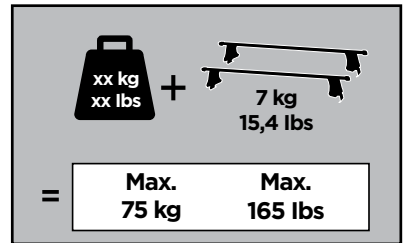

Thule Rapid System Kit 1036

> Instructions

RENAULT Mégane Scénic, 5-dr Estate, 97-02

RENAULT Scénic RX4, 5-dr Estate, 00-02

ISO 11154-E

141036

C.20121022
519-1036-01

Bring your life

thule.com