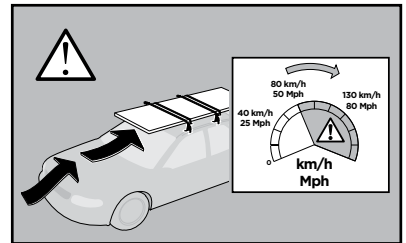

Thule Rapid System Kit 1036

> Instructions

RENAULT Mégane Scénic, 5-dr Estate, 97-02

RENAULT Scénic RX4, 5-dr Estate, 00-02

ISO 11154-E

141036

C.20121022
519-1036-01

Bring your life

thule.com