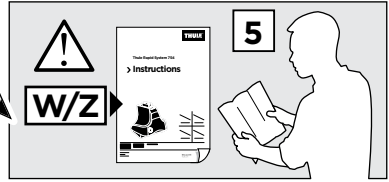

3

	W (mm)	Z (mm)	W (inch)	Z (inch)
RENAULT Mégane Scénic, 5-dr Estate, 97-02	350	700	13 ³/₄	27 ¹/₂
RENAULT Scénic RX4, 5-dr Estate, 00-02	350	700	13 ³/₄	27 ¹/₂