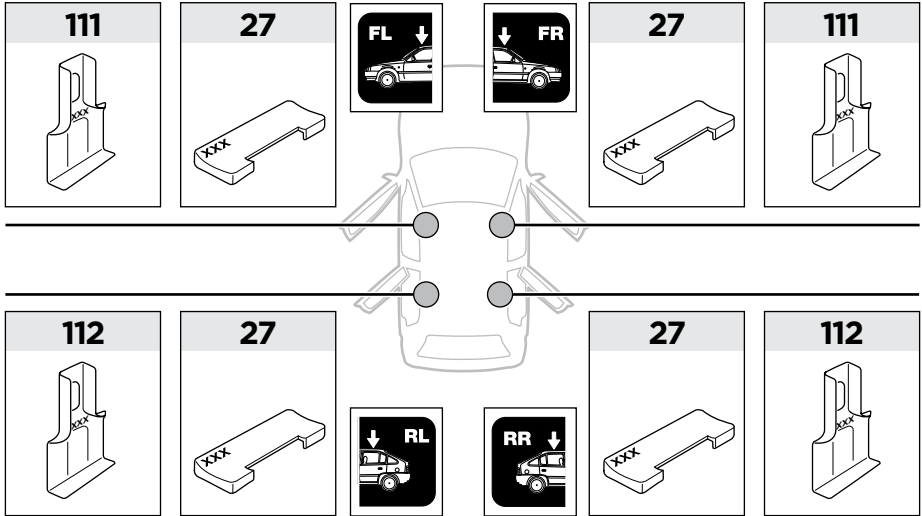

thule.com

1

	X (scale)	X (mm)	X (inch)
RENAULT Mégane Scénic , 5-dr Estate, 97-02	33,5	986	38 7/8
RENAULT Scénic RX4 , 5-dr Estate, 00-02	33,5	986	38 7/8

	Y (scale)	Y (mm)	Y (inch)
RENAULT Mégane Scénic , 5-dr Estate, 97-02	34	991	39
RENAULT Scénic RX4 , 5-dr Estate, 00-02	34	991	39

2

RENAULT Mégane Scénic, 5-dr Estate, 97-02

RENAULT Scénic RX4, 5-dr Estate, 00-02

3

	W (mm)	Z (mm)	W (inch)	Z (inch)
RENAULT Mégane Scénic , 5-dr Estate, 97-02	350	700	13 ³/₄	27 ¹/₂
RENAULT Scénic RX4 , 5-dr Estate, 00-02	350	700	13 ³/₄	27 ¹/₂