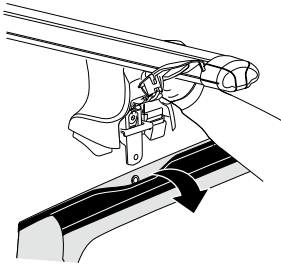

FIAT Croma, 4-dr Sedan, 87-96