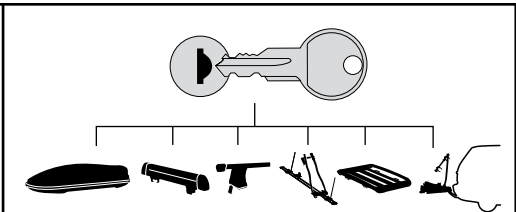

**中文** 交替拧紧

**한국어** 번갈아 가며 조이십시오.

**日本語** 交互に締め付けてください。

**ไทย** ชันในแบบสลับ

≈ 3 Nm

8

x1  
17 mm

**THULE**  
SWEDEN  
**ONE  
KEY  
SYSTEM**