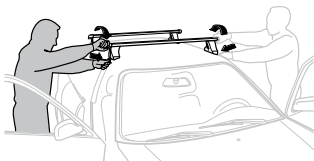

---

**CITROËN Xantia,**  
5-dr Hatchback, 93-01

---

**SAAB 9000,**  
4/5-dr Sedan/Hatchback, 85-98 / \*86-98

---

**SAAB 900,**  
5-dr Hatchback, 94-98  
**SAAB 9-3,**  
5-dr Hatchback, 98-02 / \*99-03

7

<b>GB/US</b>	Tighten alternately
<b>D</b>	Die Schrauben abwechselnd anziehen
<b>F</b>	Serrer alternativement chaque côté
<b>NL</b>	Afwisselend aan de linker- en de rechterkant aandraaien
<b>I</b>	Alternare il serraggio delle viti
<b>E</b>	Apretar alternativamente
<b>PT</b>	Aperte alternadamente
<b>S</b>	Dra åt växelvis
<b>FIN</b>	Kierrä vuorotellen
<b>EST</b>	Pinguldage vaheldumisi
<b>LAT</b>	Pielveiciet pamišus
<b>LIT</b>	Užsukinėkite pakaitomis
<b>PL</b>	Śruby dokręcaj naprzemiennie
<b>RU</b>	Затягивайте попеременно