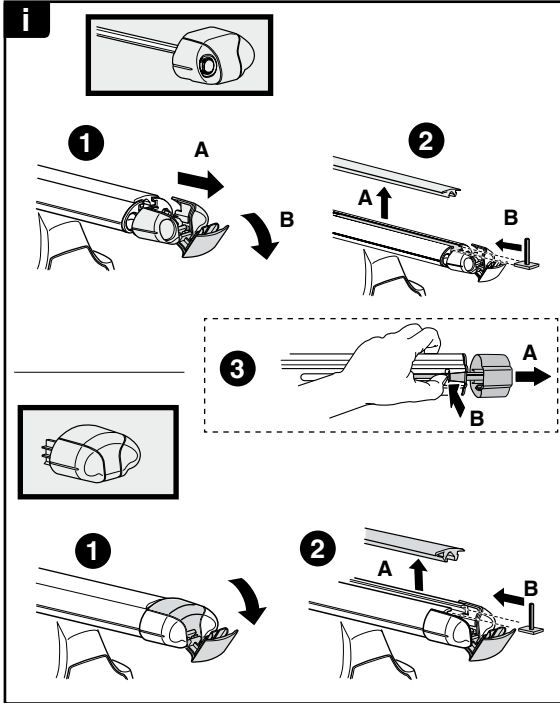

**中文** 交替拧紧

**한국어** 번갈아 가며 조이십시오.

**日本語** 交互に締め付けてください。

**ไทย** ชันในแบบสลับ

≈ 3 Nm

8

x1  
17 mm

**THULE**  
SWEDEN  
**ONE  
KEY  
SYSTEM**