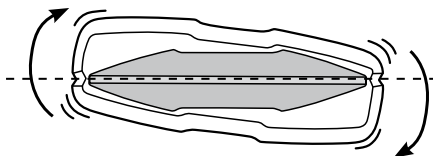

---

**CITROËN Xantia,**  
5-dr Hatchback, 93-01

---

**SAAB 9000,**  
4/5-dr Sedan/Hatchback, 85-98 / \*86-98

---

**SAAB 900,**  
5-dr Hatchback, 94-98  
**SAAB 9-3,**  
5-dr Hatchback, 98-02 / \*99-03

7

<b>GB/US</b>	Tighten alternately
<b>D</b>	Die Schrauben abwechselnd anziehen
<b>F</b>	Serrer alternativement chaque côté
<b>NL</b>	Afwisselend aan de linker- en de rechterkant aandraaien
<b>I</b>	Alternare il serraggio delle viti
<b>E</b>	Apretar alternativamente
<b>PT</b>	Aperte alternadamente
<b>S</b>	Dra åt växelvis
<b>FIN</b>	Kierrä vuorotellen
<b>EST</b>	Pinguldage vaheldumisi
<b>LAT</b>	Pielveiciet pamišus
<b>LIT</b>	Užsukinėkite pakaitomis
<b>PL</b>	Śruby dokręcaj naprzemiennie
<b>RU</b>	Затягивайте попеременно

**中文** 交替拧紧

**한국어** 번갈아 가며 조이십시오.

**日本語** 交互に締め付けてください。

**ไทย** ชันในแบบสลับ

≈ 3 Nm

8

x1  
17 mm

**THULE**  
SWEDEN  
**ONE  
KEY  
SYSTEM**