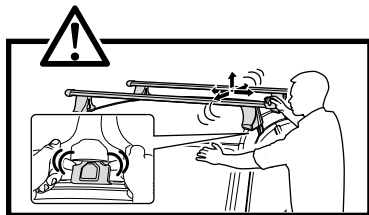

**中文** 交替拧紧

**한국어** 번갈아 가며 조이십시오.

**日本語** 交互に締め付けてください。

**ไทย** ชันในแบบสลับ

≈ 3 Nm

8

x1  
17 mm

**THULE**  
SWEDEN  
**ONE  
KEY  
SYSTEM**