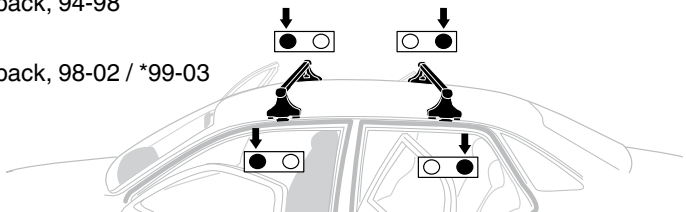

---

**CITROËN Xantia,**  
5-dr Hatchback, 93-01

---

**SAAB 9000,**  
4/5-dr Sedan/Hatchback, 85-98 / \*86-98

---

**SAAB 900,**  
5-dr Hatchback, 94-98  
**SAAB 9-3,**  
5-dr Hatchback, 98-02 / \*99-03

7

<b>GB/US</b>	Tighten alternately
<b>D</b>	Die Schrauben abwechselnd anziehen
<b>F</b>	Serrer alternativement chaque côté
<b>NL</b>	Afwisselend aan de linker- en de rechterkant aandraaien
<b>I</b>	Alternare il serraggio delle viti
<b>E</b>	Apretar alternativamente
<b>PT</b>	Aperte alternadamente
<b>S</b>	Dra åt växelvis
<b>FIN</b>	Kierrä vuorotellen
<b>EST</b>	Pinguldage vaheldumisi
<b>LAT</b>	Pielveiciet pamišus
<b>LIT</b>	Užsukinėkite pakaitomis
<b>PL</b>	Śruby dokręcaj naprzemiennie
<b>RU</b>	Затягивайте попеременно